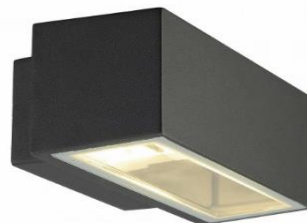

LINEA EXTERIOR SOBREPUESTOS A MURO E-27

APLIQUE PR 265 MOD. DUPLO E-27 GRIS – BLANCO IP-65

APLIQUE BIDIRECCIONAL MOD. MINI DUPLO E-27 GRIS - NEGRO IP-65

APLIQUE BIDIRECCIONAL PR 260 MOD. QUEEN E-27 GRIS – NEGRO IP-65