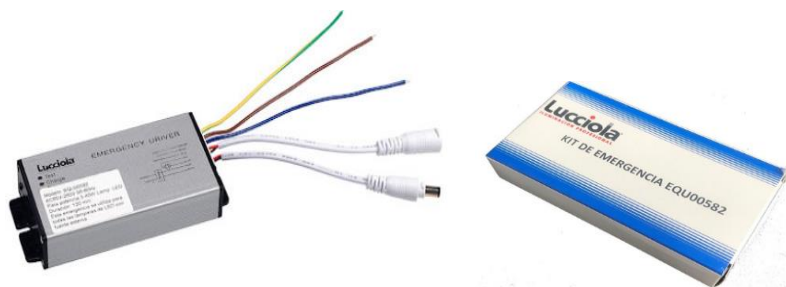

PERFIL ALUMINIO EMPOTRADO PLANO 1 MT. – 2 MTS. – 3 MTS.

PERFIL ALUMINIO ESQUINERO 1 MT. – 2 MTS. - 3 MTS.

ACCESORIOS DE EMERGENCIA

KIT EMERGENCIA LUCCIOLA LED 3 – 50W (120 minutos) AC85-265V 50-60Hz

KIT EMERGENCIA LUCCIOLA TUBO LED (120 minutos)