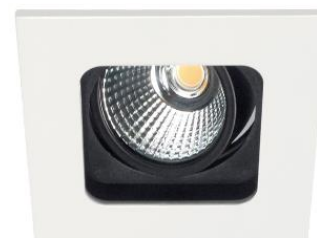

FOCO RETRAIDO ETL 511 MOD. MABE LED 6W IP-44