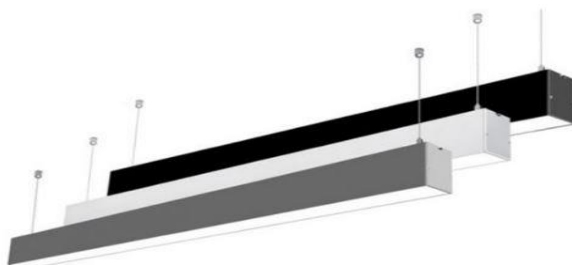

LUMINARIAS LINEALES LED - INTERIOR

LUMINARIA MOD. TASSO LED COLGANTE – SOBREPUESTO 3000- 4000°K IP-20 – GRIS – BLANCO – NEGRO

- MODULO LED 18 – 25 – 36W
- PLACA LED PROFESIONAL 21W IP-20