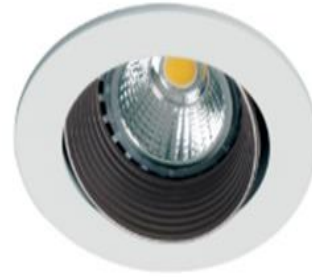

FOCO EMBUTIDO 2774 MOD. SENSO MOVIL GU10 IP-20