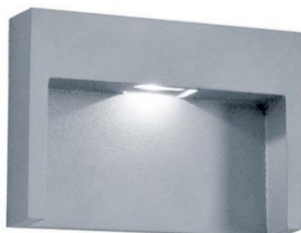

FOCO AL 0012 MOD. CASPER LED 1X3W 3000°K IP-54