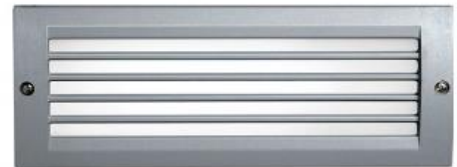

FOCO EX 025 MURO II LED / E-27 NEGRO – GRIS IP-65