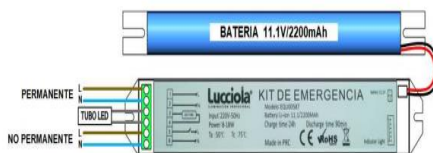

PERFIL ALUMINIO EMPOTRADO PLANO 1 MT. – 2 MTS. – 3 MTS.

PERFIL ALUMINIO ESQUINERO 1 MT. – 2 MTS. - 3 MTS.

ACCESORIOS DE EMERGENCIA

KIT EMERGENCIA LUCCIOLA LED 3 – 50W (120 minutos) AC85-265V 50-60Hz

KIT EMERGENCIA LUCCIOLA TUBO LED (120 minutos)