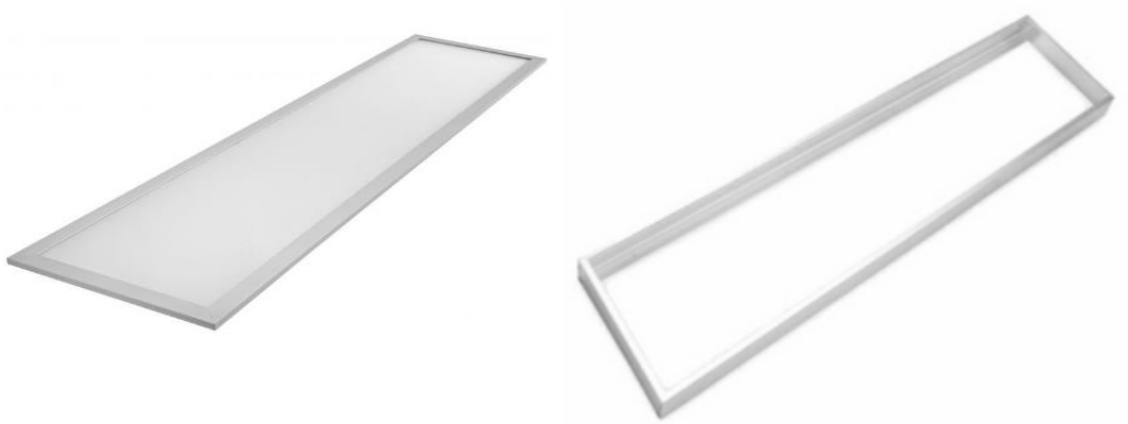

PANEL LED RECTANGULAR EMPOTRADO, DIFUSOR POLICARBONATO OPAL, CUERPO ALUMINIO INYECTADO

40W 3000 – 4000 - 5500°K 1200x300 mm IP-20

(BASE PARA SOBREPONER)