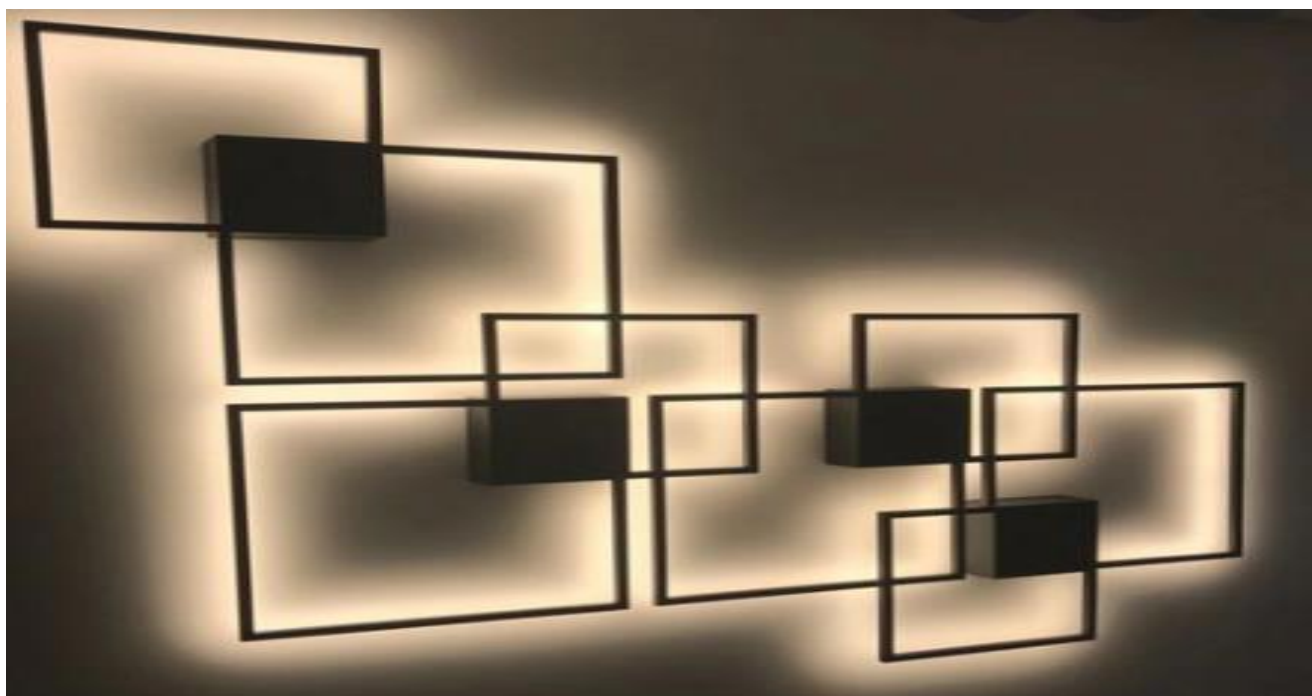

ILUMINACION INTERIOR DECORATIVA

FOCO SOBREPUESTO MOD. CAPRI GU10 BLANCO - NEGRO IP-20